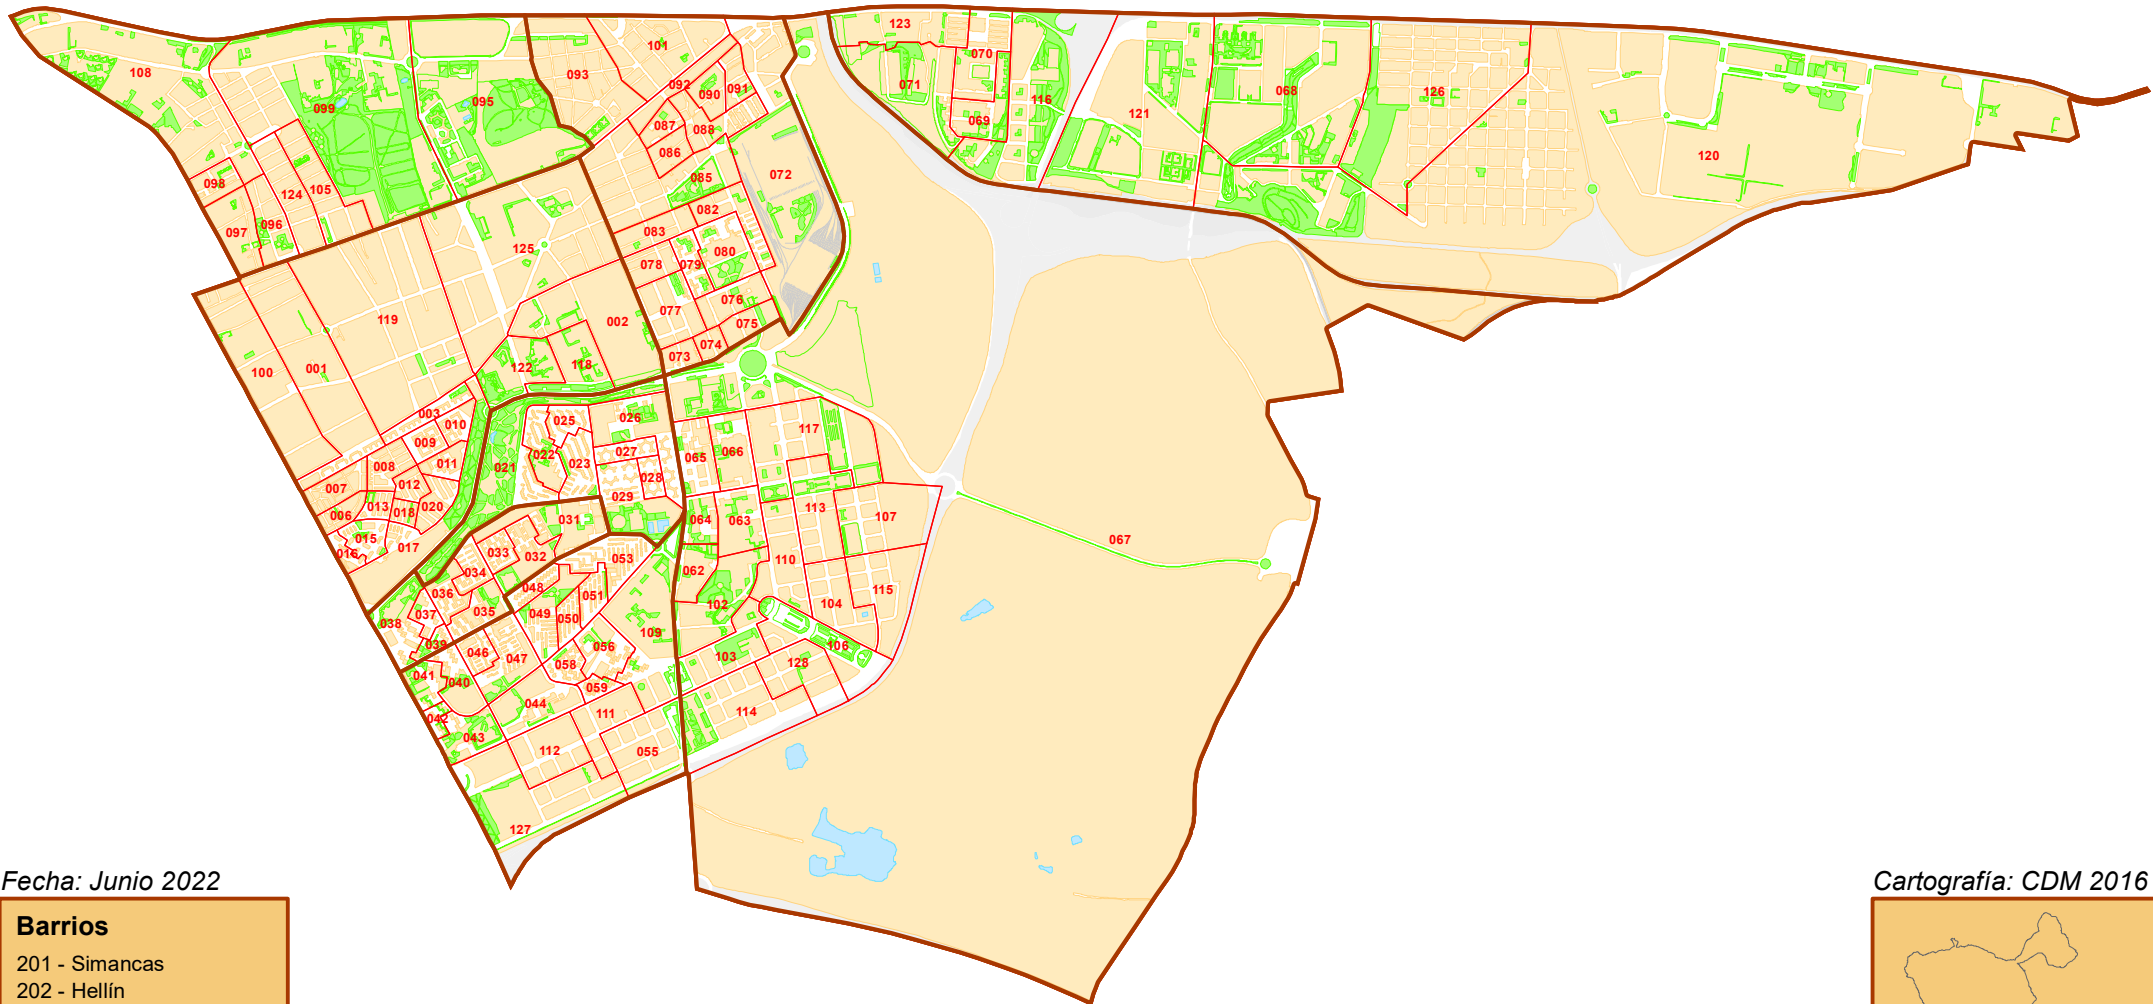

# Distrito 20 - San Blas-Canillejas

Fecha: Junio 2022

## Barrios

- 201 - Simancas
- 202 - Hellín
- 203 - Amposta
- 204 - Arcos
- 205 - Rosas
- 206 - Rejas
- 207 - Canillejas
- 208 - El Salvador

Ortofoto: 2021

## Barrios

- 201 - Simancas
- 202 - Hellín
- 203 - Amposta
- 204 - Arcos
- 205 - Rosas
- 206 - Rejas
- 207 - Canillejas
- 208 - El Salvador

Cartografía: CDM 2016